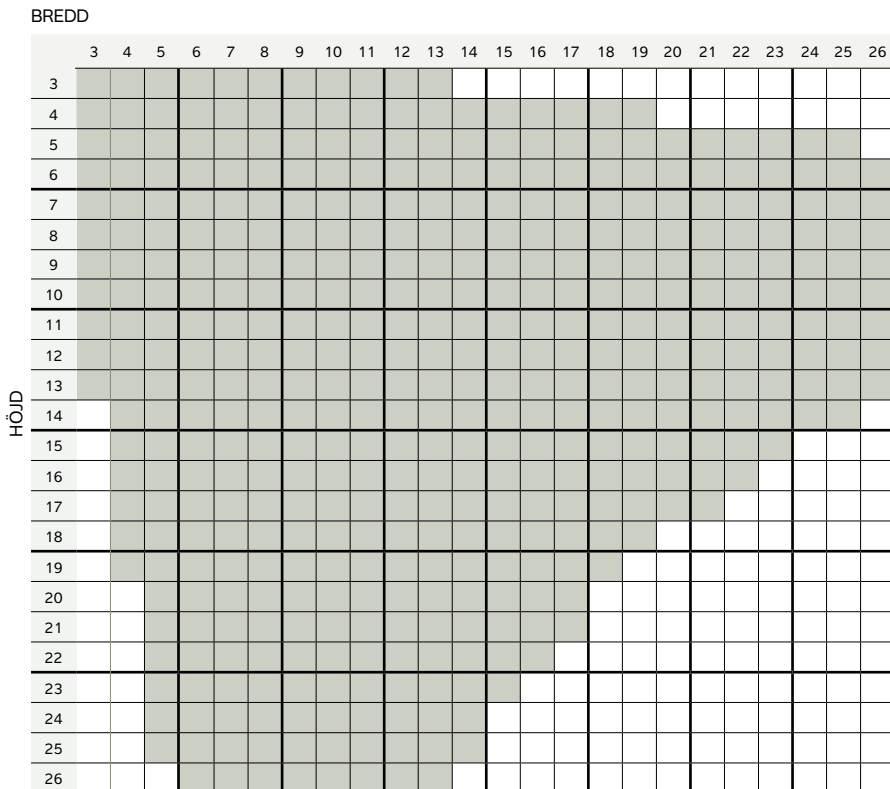

Fast karm - ljud

Ljudvärde (dB)

Rw	Rw+C	Rw+Ctr
34	32	28
38	35	33
38	36	32
45	44	39