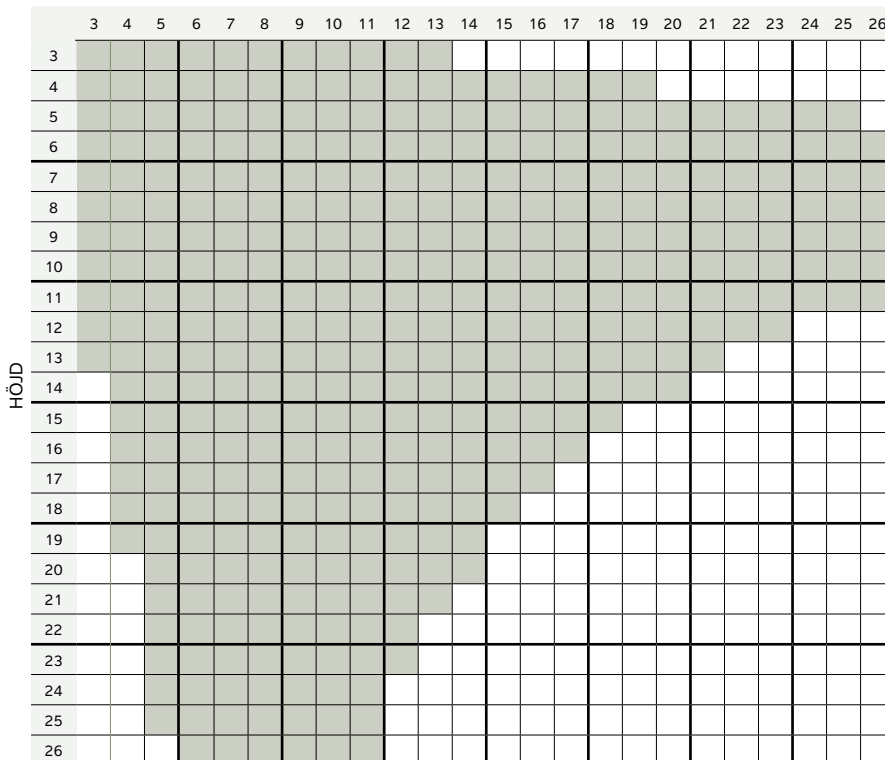

Fast karm - ljud

BREDD

Ljudvärde (dB)

Rw	Rw+C	Rw+Ctr
33	31	28
38	36	32
37	35	31

BREDD

Ljudvärde (dB)

Rw	Rw+C	Rw+Ctr
45	42	38