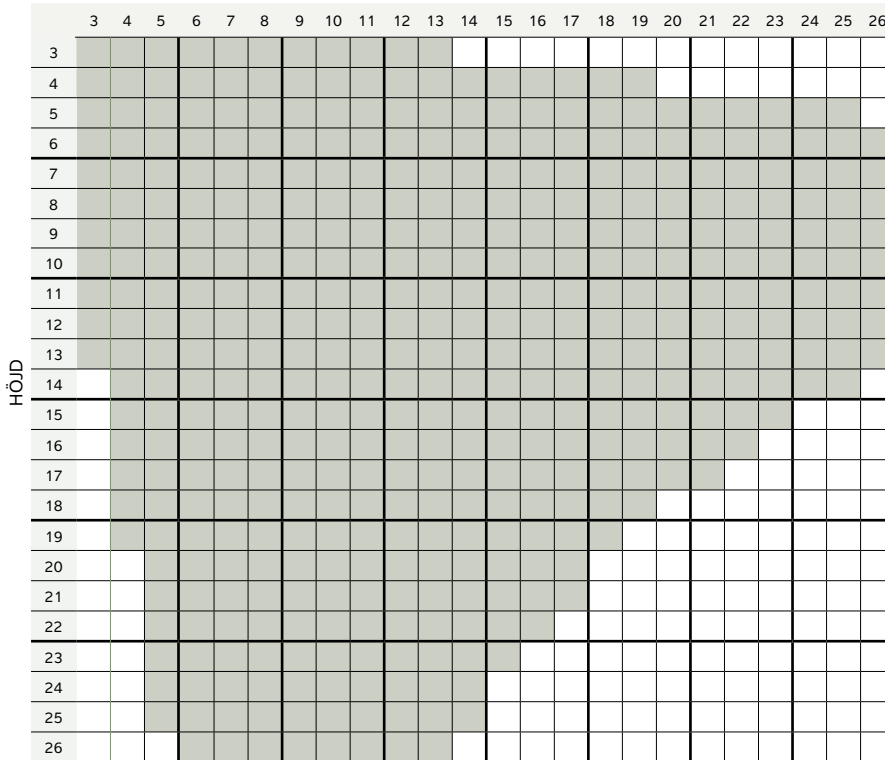

Fast karm - ljud

BREDD

Ljudvärde (dB)

Rw	Rw+C	Rw+Ctr
33	31	28
38	36	32
37	35	31

BREDD

Ljudvärde (dB)

Rw	Rw+C	Rw+Ctr
45	42	38